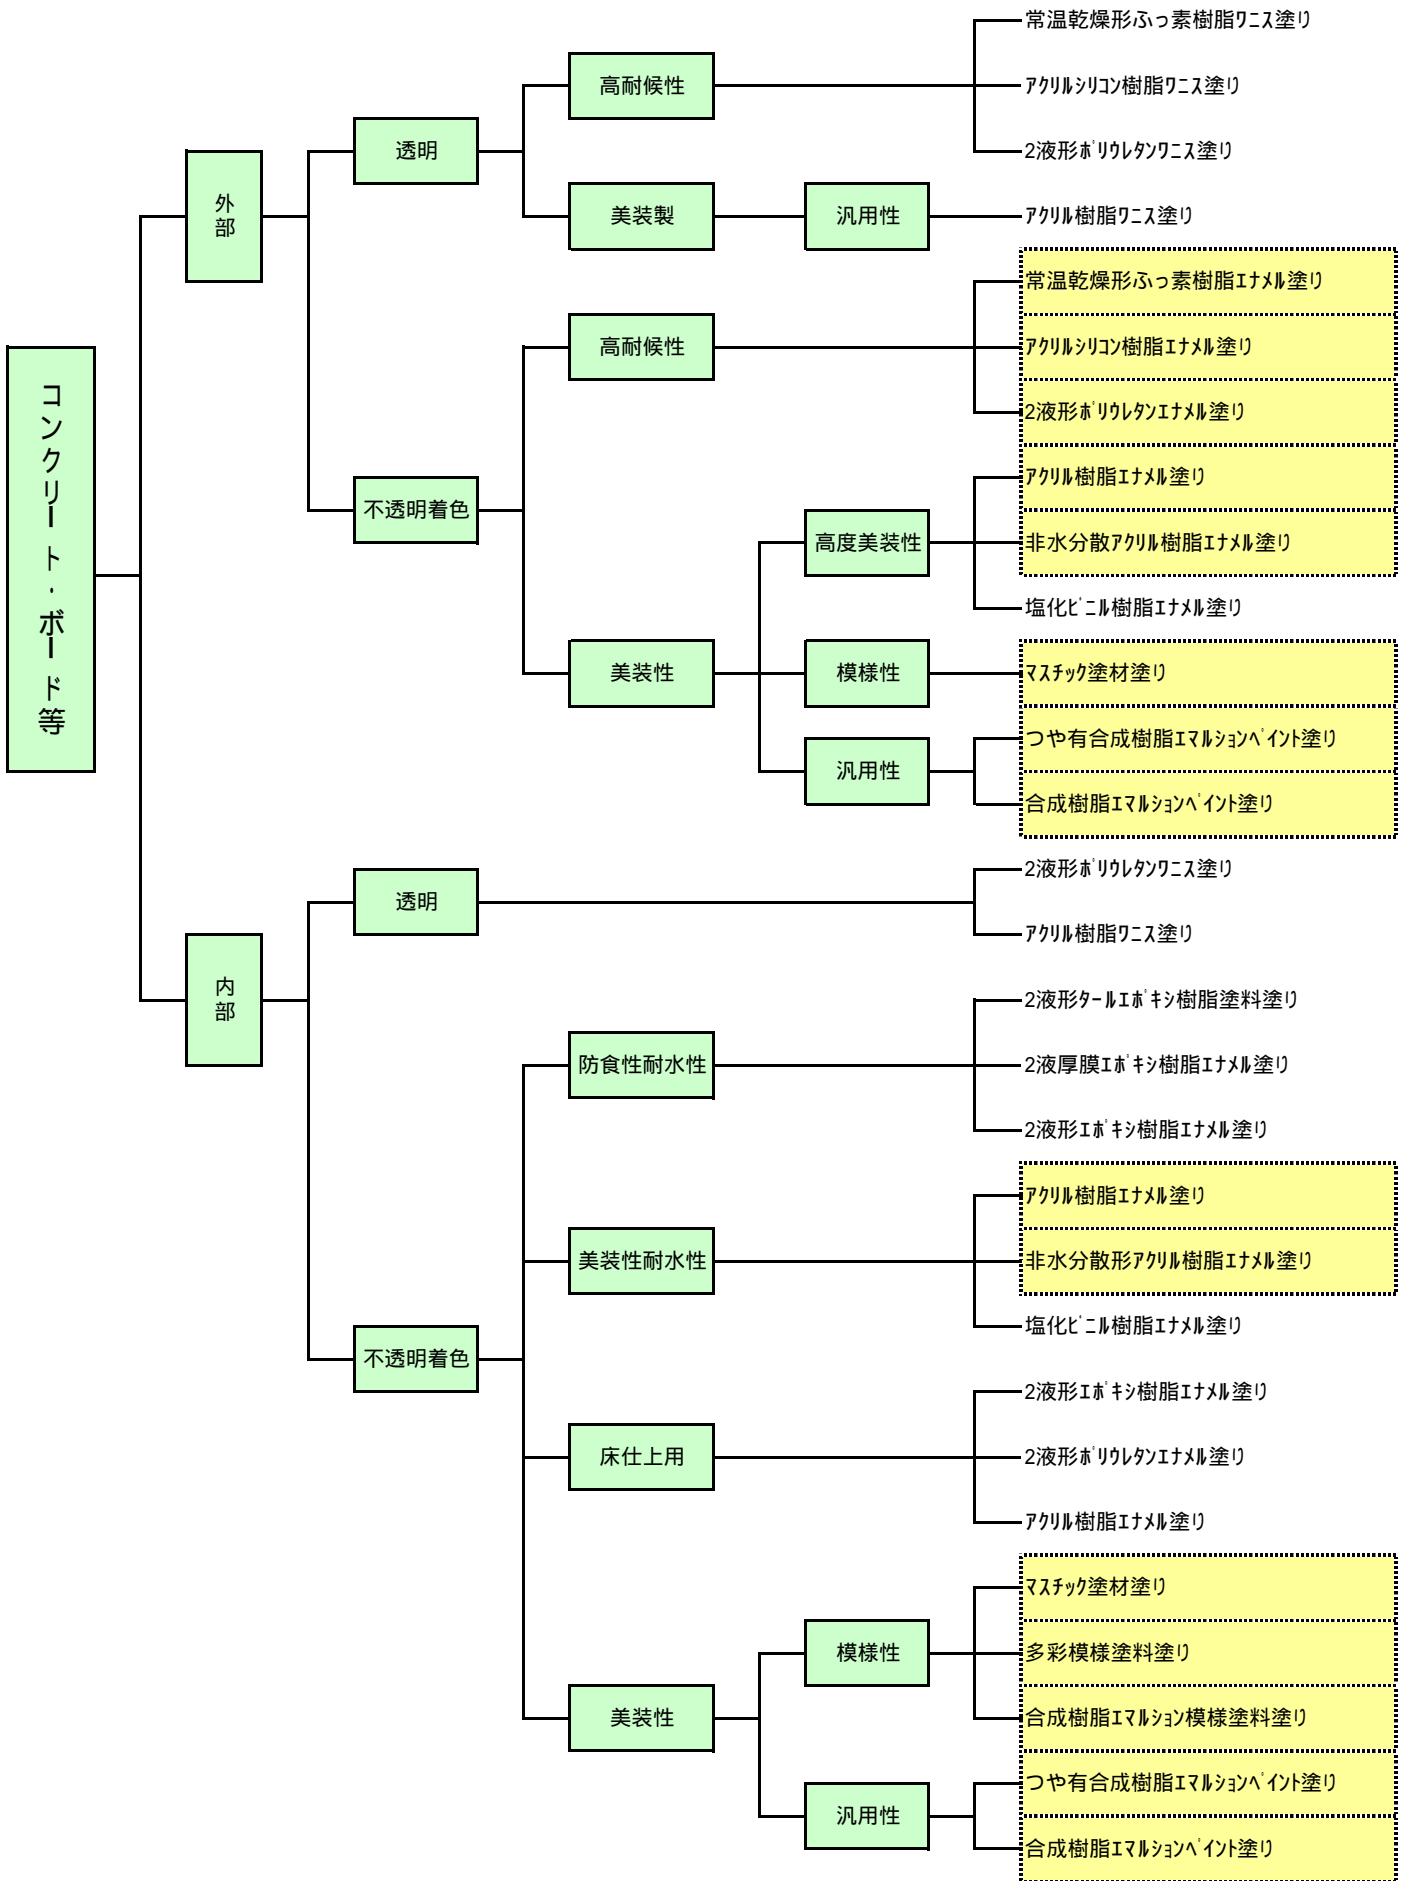

コンクリート・ボード等下地に適する塗装

「改修標仕」で扱う塗料塗り
 ボード下地の場合は*印のみ適用可